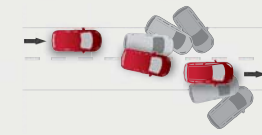

Vehicle Dynamic Control (VDC)
เทคโนโลยีควบคุม
การทรงตัวอัตโนมัติ